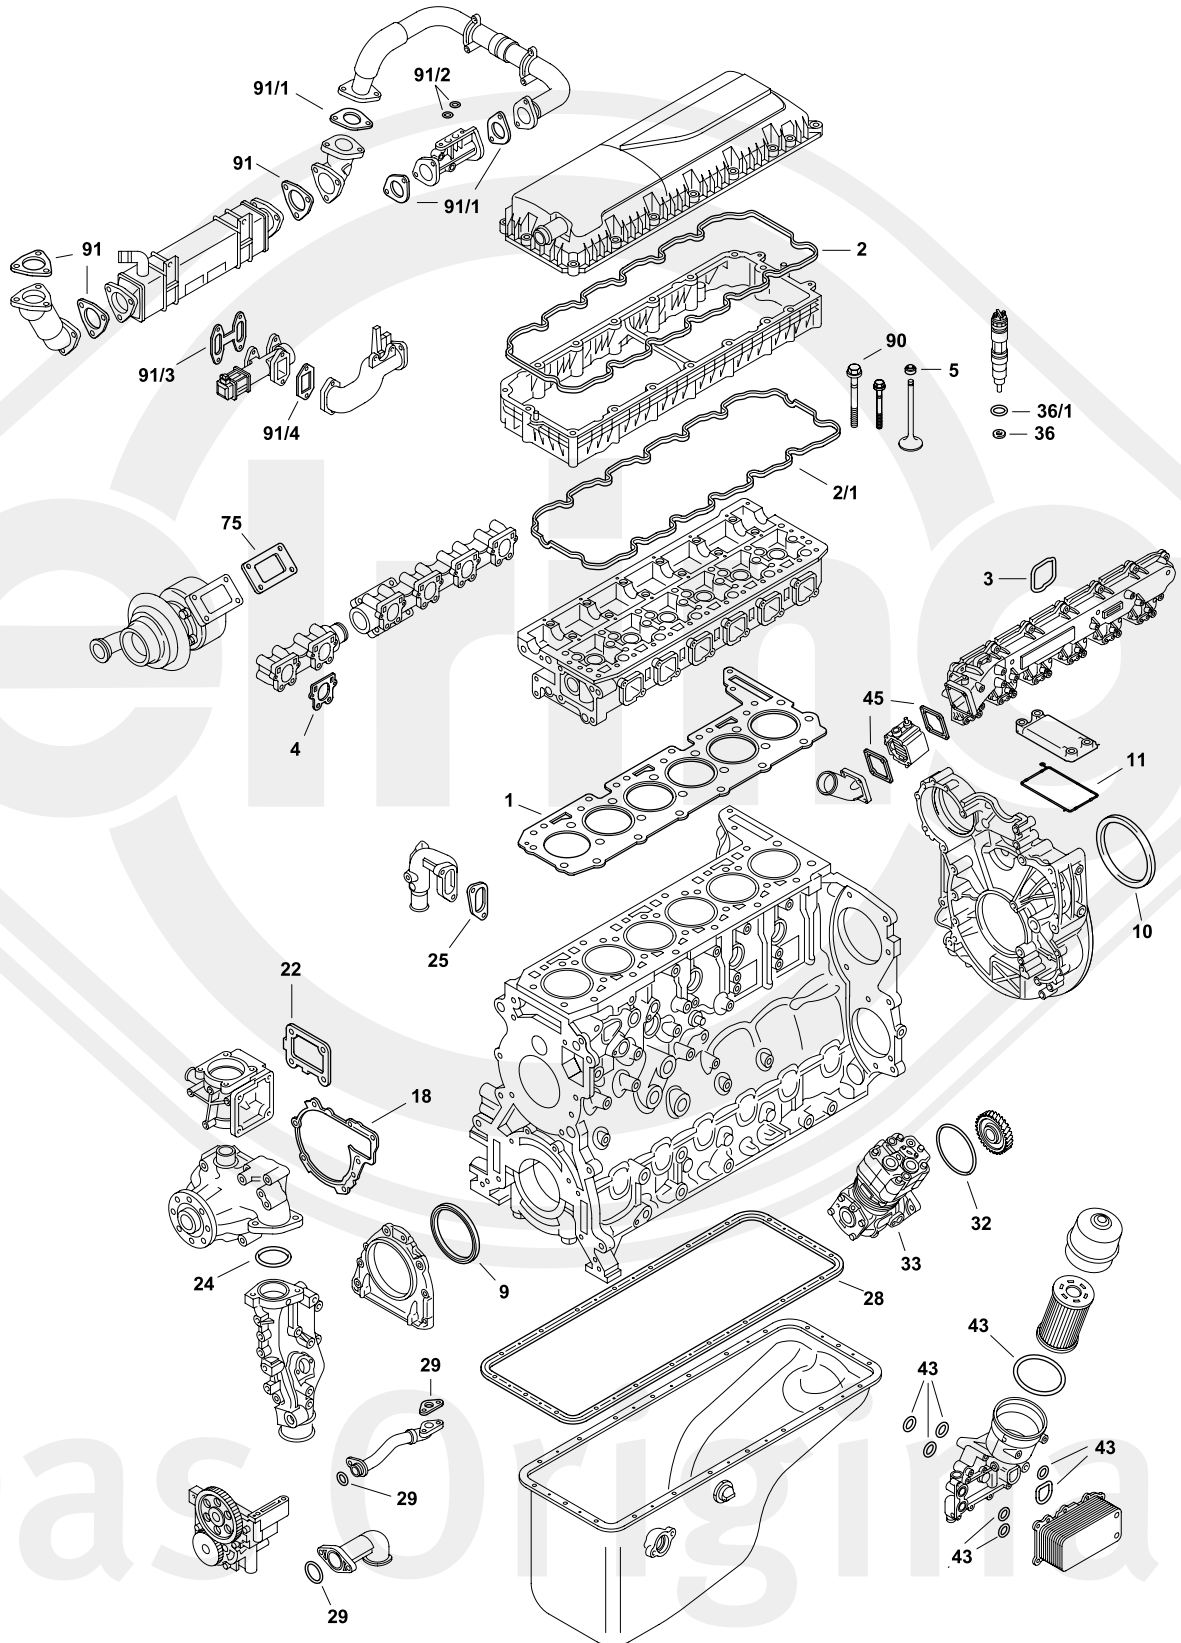

Das Original

Volvo

D 8 K

D 8 K

ES	884.291	1x	21 914 899	-	-
CS*	928.110	1x	21 914 895	-	-
AAS	872.760	1x	21 914 905	-	-
OKS	851.610	1x	-	-	-
1	460.550	1x	22 231 946	-	-
2	872.140	1x	21 717 748	-	-
2/1	884.280	1x	21 717 753	-	-
3	789.280	6x	21 698 165	-	-
4	751.570	6x	21 742 293	-	-
5	038.690	24x	20 864 662	-	-
9	816.120	1x	22 332 119	91,8x117,4x10/14	-
10	013.310	1x	22 731 072	125x150x14,1	-
11	853.290	1x	21 539 395	-	-
18	851.600	1x	21 795 852	-	-
22	750.310	1x	21 752 732	-	-
24	845.590	1x	994 041	-	-
25	872.480	1x	21 266 345	-	-
28	897.410	1x	21 492 627	-	-
28/1	729.590	1x	20 579 690	22,3/25x33x2	-
29	853.060	1x	-	-	-
32	873.090	1x	22 032 889	-	-
34	901.452	1x	21 588 074	-	-
36		6x	20 799 119	-	-
36/1		6x	20 797 983	-	-
43	851.610	1x	-	-	-
45	736.790	2x	21 786 765	-	-
71	729.241	2x	21 940 615	-	-
75	872.700	1x	21 464 129	-	-
91	823.850	3x	22 254 065	-	-
91/1	749.550	3x	21 654 749	-	-
91/2	915.270	2x	968 007	-	-
91/3	823.700	1x	23 083 747	-	-
91/4	823.650	1x	23 083 750	-	-