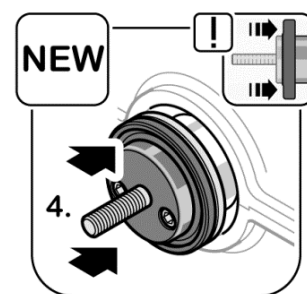

03/14

Das Original

Уплотняющее кольцо, коленчатый вал

Fiat | Iveco

Das Original 431.120

F1AE0481 | F1AE3481

Демонтаж:

Установка: