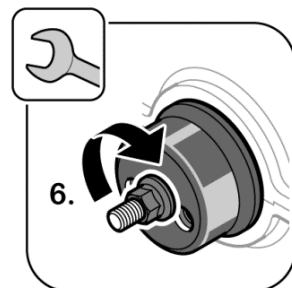

03/14

Das Original

Уплотняющее кольцо, коленчатый вал

Fiat | Iveco

Das Original 431.120

F1AE0481 | F1AE3481

Демонтаж:

Установка: