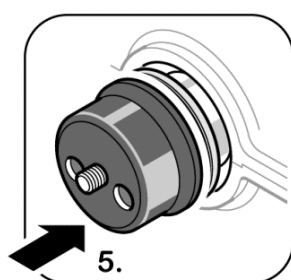

03/14

Das Original

Уплотняющее кольцо, коленчатый вал

Fiat | Iveco

Das Original 431.120

F1AE0481 | F1AE3481

Демонтаж:

Установка: