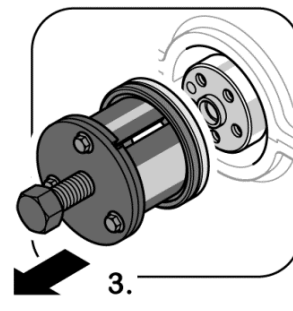

03/14

Das Original

Уплотняющее кольцо, коленчатый вал

Fiat | Iveco

Das Original 431.120

F1AE0481 | F1AE3481

Демонтаж:

Установка: