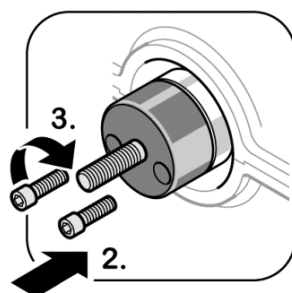

03/14

Das Original

Уплотняющее кольцо, коленчатый вал

Fiat | Iveco

Das Original 431.120

F1AE0481 | F1AE3481

Демонтаж:

Установка: