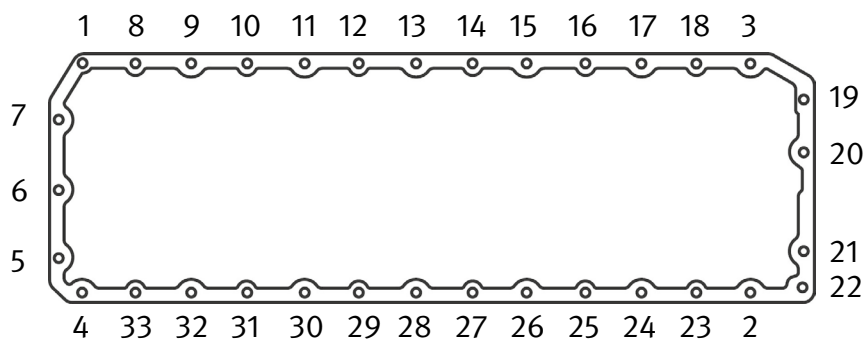

TSI 08/2011

Mercedes-Benz OM 457

	768.368 574.971 <small>Das Original</small>	
	1er palier	10 Nm
	2ème palier	35 Nm

	006.662 875.182 <small>Das Original</small>	
	1er palier	10 Nm
	2ème palier	35 Nm

ElringKlinger AG | Division Pièces de rechange