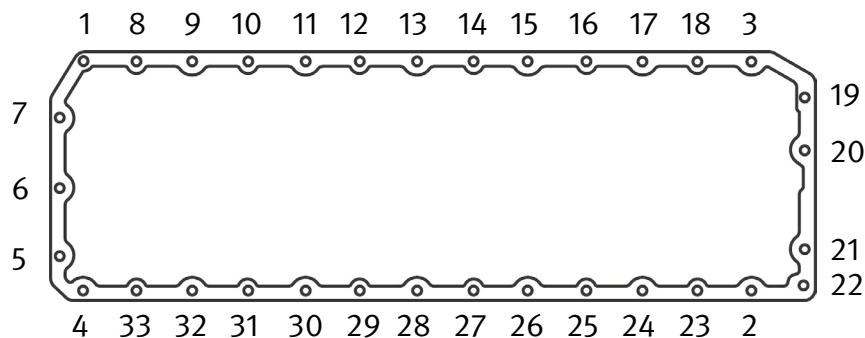

**TSI 08/2011**

Mercedes-Benz OM 457

	768.368   574.971 <small>Das Original</small>	
	1a fase	10 Nm
	2a fase	35 Nm

	006.662   875.182 <small>Das Original</small>	
	1a fase	10 Nm
	2a fase	35 Nm

**ElringKlinger AG | Divisione commerciale ricambi**