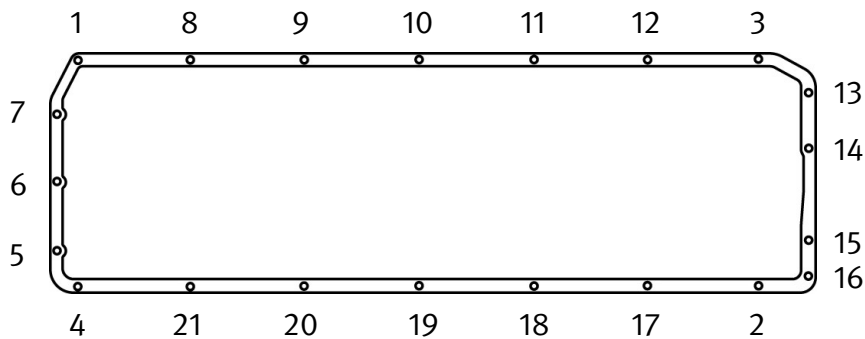

**TSI 08/2011**

Mercedes-Benz OM 457

	768.368   574.971 <small>Das Original</small>	
	1a fase	10 Nm
	2a fase	35 Nm

	006.662   875.182 <small>Das Original</small>	
	1a fase	10 Nm
	2a fase	35 Nm

**ElringKlinger AG | Divisione commerciale ricambi**